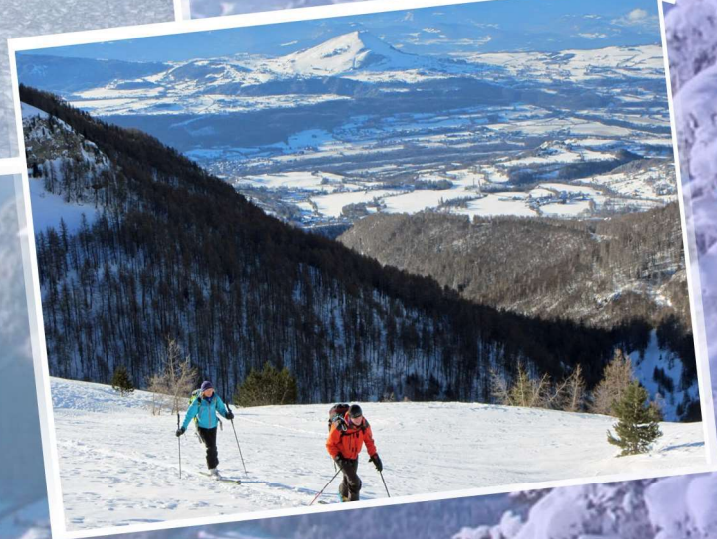

Ski de
Rando

GEMSA
Grenoble Escalade Montagne Ski Alpinisme

CHAMPSAUR

Alpinisme

Chalet des Aiglières, à Ancelle

Raquettes
à neige

Ski de
fond

Rassemblement Hivernal 2019

DU VENDREDI 29 AU DIMANCHE 31 MARS 2019

RASSEMBLEMENT OUVERT À TOUS LES PRATIQUANTS DE GEMSA SOUS RÉSERVE DE LA PRÉSENCE SUFFISANTE DES CADRES DE L'ACTIVITÉ

WE EN DEMI-PENSION (2 NUITS) POUR 55 EUROS

INSCRIPTION AVANT LE 31/12/2018, PLACES LIMITÉES

DÉPART LE VENDREDI MATIN (SORTIE EN ROUTE), OU À 16H30 POUR UNE ARRIVÉE AU REPAS DU SOIR.

Permanence tous les jeudi au 2-4 avenue Beauvert

www.gemsa.fr